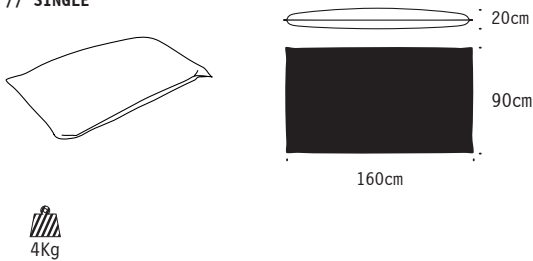

**RIPIIMENTO / FILL**  
 perle in EPS + chip polietilene /  
 EPS beads + polyethylene chips

// COLORI TESSUTO / FABRIC COLORS

// SINGLE

// DOUBLE

// 100% SFODERABILE / 100% REMOVABLE COVER

// Pauline è completamente sfoderabile.