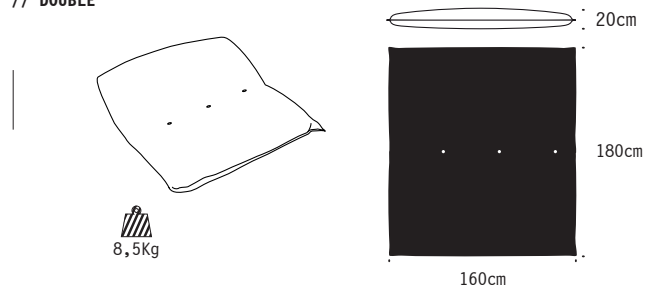

**RIPIIMENTO / FILL**  
 perle in EPS + chip polietilene /  
 EPS beads + polyethylene chips

// COLORI TESSUTO / FABRIC COLORS

// SINGLE

// DOUBLE

// 100% SFODERABILE / 100% REMOVABLE COVER

// Pauline è completamente sfoderabile.